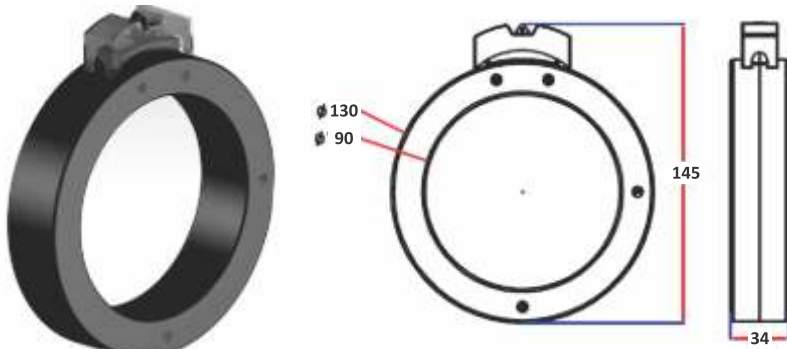

NETW 90

CT ID 90 CT OD 145(L)X130(W)X34(T)

NETW 90	Max. VA			
	Sec-5A		Sec-1A	
	Class- 1.0	Class- 0.5	Class- 1.0	Class- 0.5
Primary Current				
600	10	5	10	5
800	15	5	10	5
1000	15	10	10	5
1200	15	10	15	10
1250	15	15	15	10
1500	15	15	-	-
1600	15	15	-	-