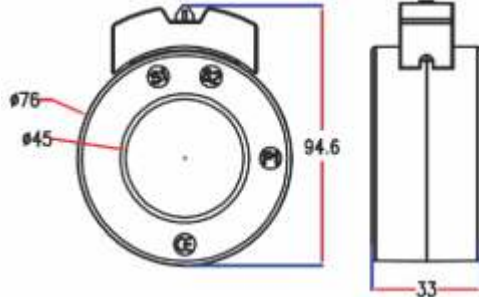

NETW 45

CT ID 45 CT OD 94.6(L)X76(W)X33(T)

NETW 45	Max. VA			
	Sec-5A		Sec-1A	
	Class- 1.0	Class- 0.5	Class- 1.0	Class- 0.5
Primary Current				
100	1.5	-	1.5	-
125	1.5	-	1.5	-
150	2.5	-	2.5	-
200	5	2.5	5	2.5
250	5	2.5	5	2.5
300	10	5	10	5
400	15	10	10	10
500	15	10	10	10
600	15	10	10	10
750	15	10	-	-
800	15	10	-	-