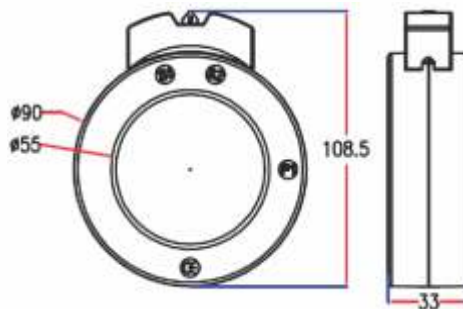

NETW 55

CT ID 55 CT OD 108.5(L)X90(W)X33(T)

NETW 55	Max. VA			
	Sec-5A		Sec-1A	
	Class- 1.0	Class- 0.5	Class- 1.0	Class- 0.5
Primary Current				
150	1.5	-	1.5	-
200	5	-	5	-
250	7.5	2.5	7.5	2.5
300	10	5	10	5
400	15	10	15	10
500	15	10	15	10
600	15	10	15	10
630	15	10	15	10
750	15	15	15	15
800	15	15	15	15
1000	15	15	15	15
1200	15	15	15	15
1250	15	15	-	-
1500	15	-	-	-