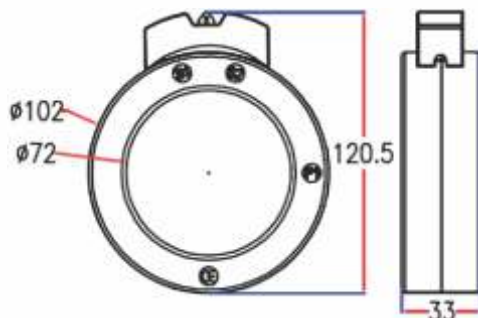

NETW 72

CT ID 72 CT OD 120.5(L)X102(W)X33(T)

NETW 72	Max. VA			
	Sec-5A		Sec-1A	
	Class- 1.0	Class- 0.5	Class- 1.0	Class- 0.5
Primary Current				
250	2.5	-	2.5	-
300	5	-	5	-
400	5	3.75	5	3.75
500	10	5	10	5
600	15	10	15	10
630	15	10	15	10
750	15	10	15	10
800	15	15	15	15
1000	15	15	15	15
1200	15	15	-	-
1250	15	15	-	-
1500	15	15	-	-
1600	15	15	-	-